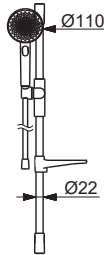

4813 0421

I (ISO 3822)
EN1111
100 - 1000 kPa
0.2 l/s (300 kPa)
max. +65°C

mpi.hansa.com/48130421