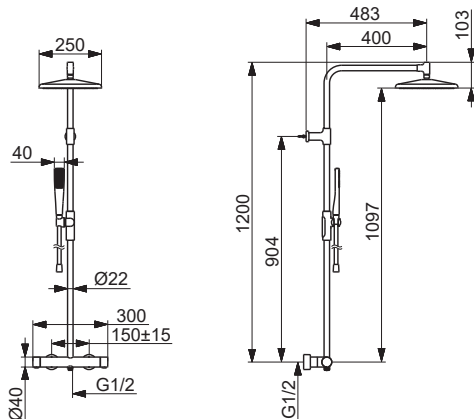

4719 9113

I (ISO 3822)
EN1111
100 - 1000 kPa
max. +65°C

mpi.hansa.com/47199113