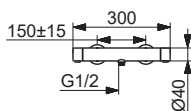

4813 0421

I (ISO 3822)
EN1111
100 - 1000 kPa
0.2 l/s (300 kPa)
max. +65°C

mpi.hansa.com/48130421