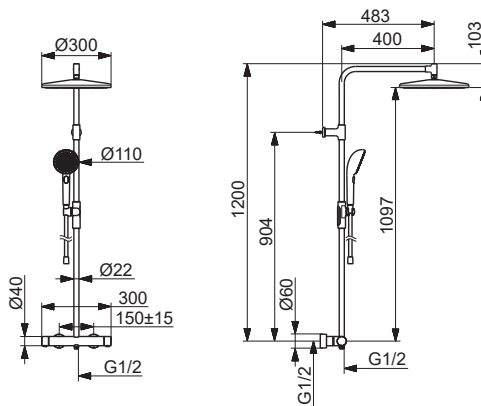

4719 9103

I (ISO 3822)
EN1111
100 - 1000 kPa
max. +65°C

mpi.hansa.com/47199103