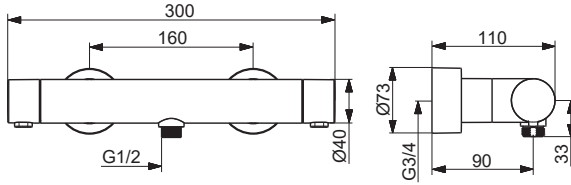

5808 0301

I (ISO 3822)
 EN1111
 100 - 1000 kPa
 0.29 l/s (300 kPa)
 max. +80°C

mpi.hansa.com/58080301

5810 2301

I (ISO 3822)
 EN1111
 100 - 1000 kPa
 0.25/0.38 l/s (300 kPa)
 max. +80°C

mpi.hansa.com/58102301