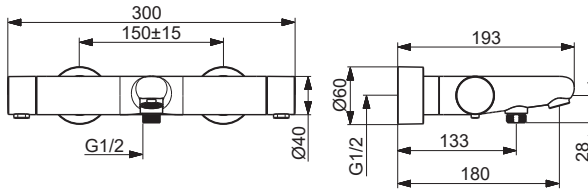

5808 0301

I (ISO 3822)
 EN1111
 100 - 1000 kPa
 0.29 l/s (300 kPa)
 max. +80°C

mpi.hansa.com/58080301

5810 2301

I (ISO 3822)
 EN1111
 100 - 1000 kPa
 0.25/0.38 l/s (300 kPa)
 max. +80°C

mpi.hansa.com/58102301