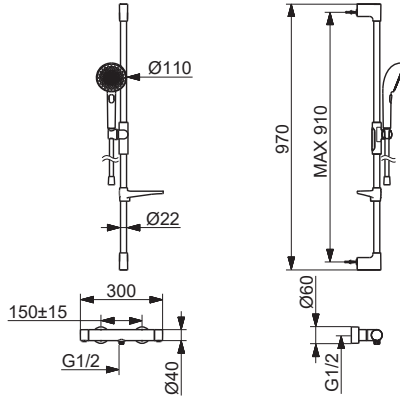

4813 0421

I (ISO 3822)
 EN1111
 100 - 1000 kPa
 0.2 l/s (300 kPa)
 max. +65°C

mpi.hansa.com/48130421

4813 0431

I (ISO 3822)
EN1111
100 - 1000 kPa
0.2 l/s (300 kPa)
max. +65°C

mpi.hansa.com/48130431

4719 9103